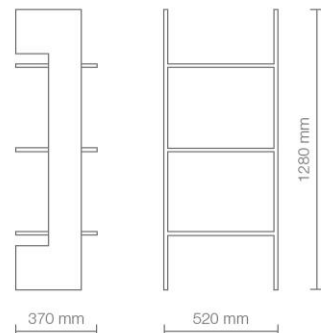

## MENSOLA DESIGN A TRE RIPIANI

Mensola a tre piani realizzata in multistrato di betulla, dal design originale.

Trattamento di lucidatura con finitura laccato bianco o wengè.

Possibilità di modulare l'estensione della mensola unendo più elementi.

Dimensioni 52x37x128(h) cm

**CODICE:** Art. AR.5.10.13.17

**HOTELSPA S.r.l.**

Via Charles R. Darwin, 9111-40017 San Giovanni in Persiceto (BO) ITALY  
T. 051-904303 051-6831860 F. +39 051 904303 M. SERVIZIOCLIENTI@HOTEL-SPA.IT