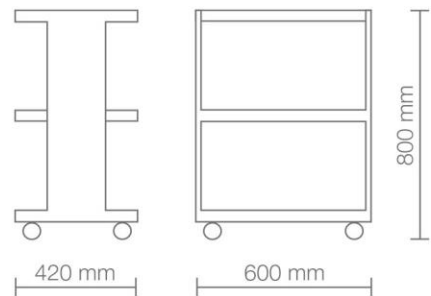

HOTELSPA

TECNOLOGIE ESTETICHE

CARRELLO ESTETICA CON TRE RIPIANI

Carrello con rotelle tecniche a tre vassoi, realizzato in multistrato di betulla Ecologico.

Finitura laccato bianco o tinto wengè.

CODICE: Art. AR.13.2.13.16.13