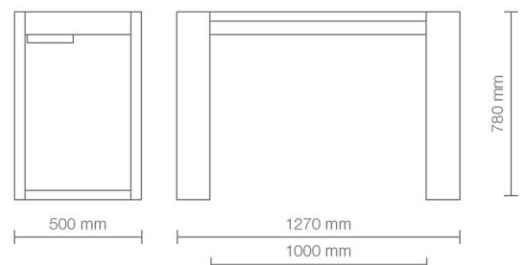

HOTELSPA

TECNOLOGIE ESTETICHE

TAVOLO MANICURE COMPATTO

Tavolo manicure dalle dimensioni compatte, struttura realizzata in nobilitato bianco opaco e piano disponibile in 3 finiture: larice bianco, wengé naturale e rovere bardolino.

DIMENSIONI (mm)

CODICE: Art. AR.10.9.20.9.12.7B

HOTELSPA S.r.l.

Via Charles R. Darwin, 91^{SEP} - 40017 San Giovanni in Persiceto (BO) ITALY
T. 051-904303 051-6831860 F. +39 051 904303 M. SERVIZIOCLIENTI@HOTEL-SPA.IT