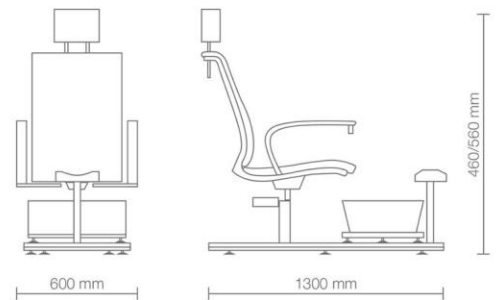

HOTELSPA S.r.l.

Via Charles R. Darwin, 9^{SEP} - 40017 San Giovanni in Persiceto (BO) ITALY
T. 051-904303 051-6831860 F. +39 051 904303 M. SERVIZIOCLIENTI@HOTEL-SPA.IT

WWW.HOTELSPA-TECH.IT