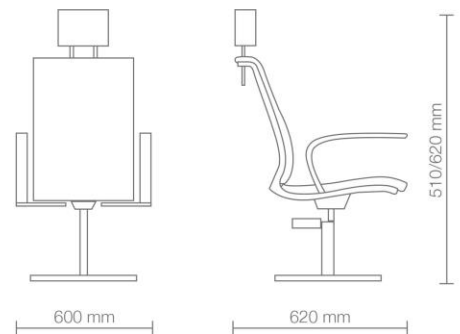

## POLTRONA DA TAGLIO TESTIERA E SCHIENALE REGOLABILE

Questa poltrona regala comfort grazie alla sua versatilità ed è estremamente curata in ogni particolare.

Basamento cromato di ampie dimensioni, seduta regolabile in altezza, rotazione a 360°, schienale reclinabile con poggiatesta regolabile in altezza.