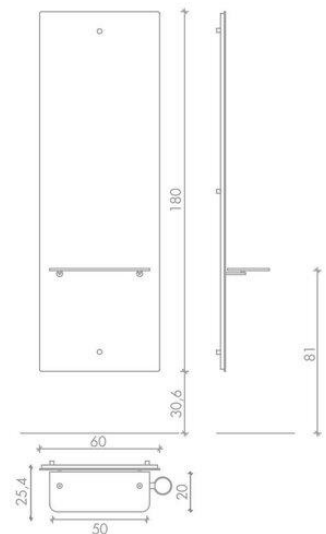

HOTELSPA

TECNOLOGIE ESTETICHE

SPECCHIO A FIGURA INTERA PER PARRUCCHIERI

Specchio a figura intera per parrucchieri con comodo scaffale per prodotti e con fondina per asciugacapelli.
Realizzato in vetro temprato.

Poggiapiedi in acciaio cromato incluso.

Misure: 60 x 180cm

CODICE: Art. AC.11.13.18.9.20.13

HOTELSPA S.r.l.

Via Charles R. Darwin, 9^{SEP} - 40017 San Giovanni in Persiceto (BO) ITALY
T. 051-904303 051-6831860 F. +39 051 904303 M. SERVIZIOCLIENTI@HOTEL-SPA.IT