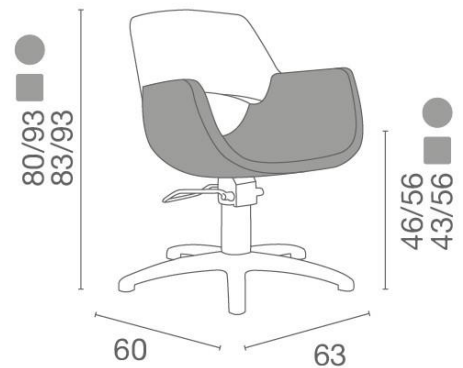

HOTELSPA

TECNOLOGIE ESTETICHE

POLTRONA GIREVOLE BICOLORE PER PARRUCCHIERE

Disponibile in bicolore scegliendo tra una vasta gamma di colori Sky senza costi aggiuntivi.

Disponibile con la base tonda o in alluminio a cinque razze, girevole o con pompa oleodinamica con freno, e nella versione a cinque razze anche con colonna a gas.